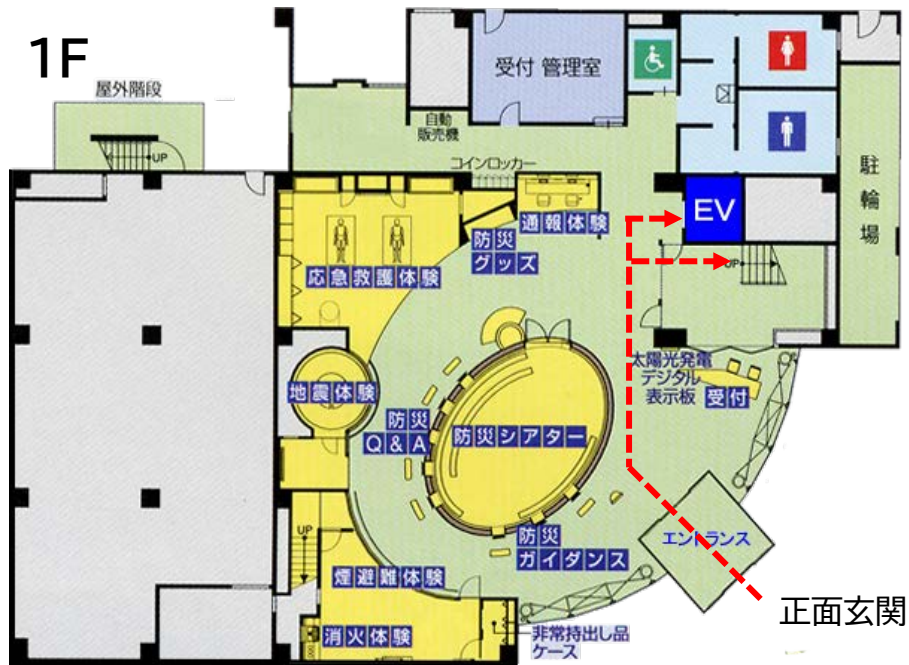

消防局へお越しの皆様へ(案内図)

自動車でお越しの場合は、**→** のとおり進み消防庁舎西側の駐車場(**■** の場所です)を使用してください。

自転車でお越しの場合は、正面玄関東側の駐輪場(**■** の場所です)を使用してください。

庁舎内の案内

消防局庁舎に入ったら  のとおり進み、階段かエレベーターで上がって下さい。

多目的ホール

3階で降りて  のとおり進んで下さい。