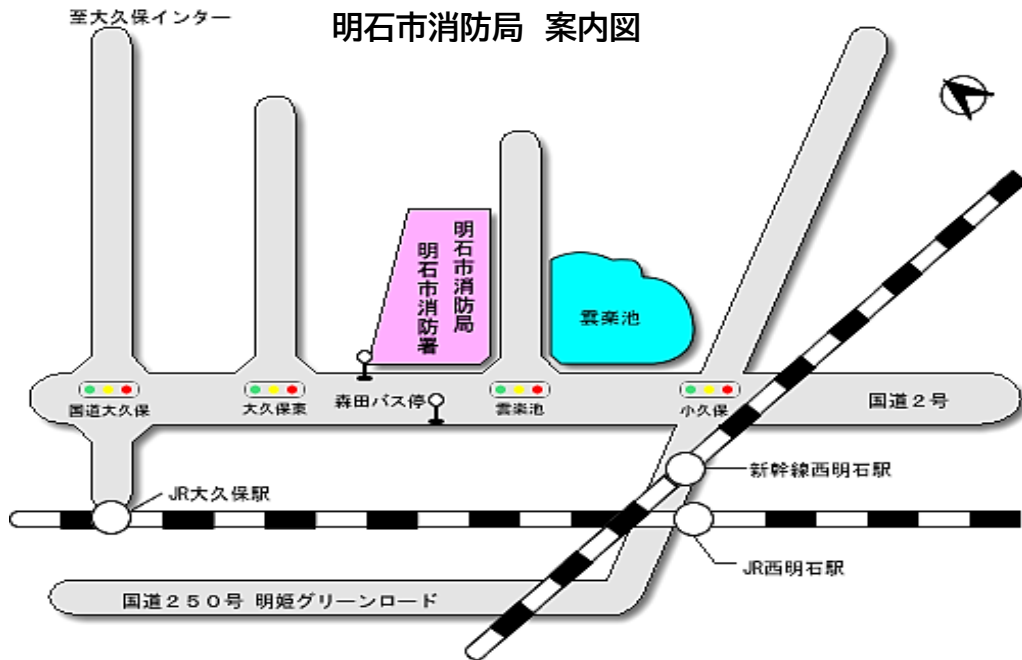

消防局へお越しの皆様へ(案内図)

自動車でお越しの場合は、**→** のとおり進み消防庁舎西側の駐車場(**■** の場所です)を使用してください。

自転車でお越しの場合は、正面玄関東側の駐輪場(**■** の場所です)を使用してください。

庁舎内の案内

消防局庁舎に入ったら  のとおり進み、階段かエレベーターで上がって下さい。

多目的ホール

3階で降りて  のとおり進んで下さい。